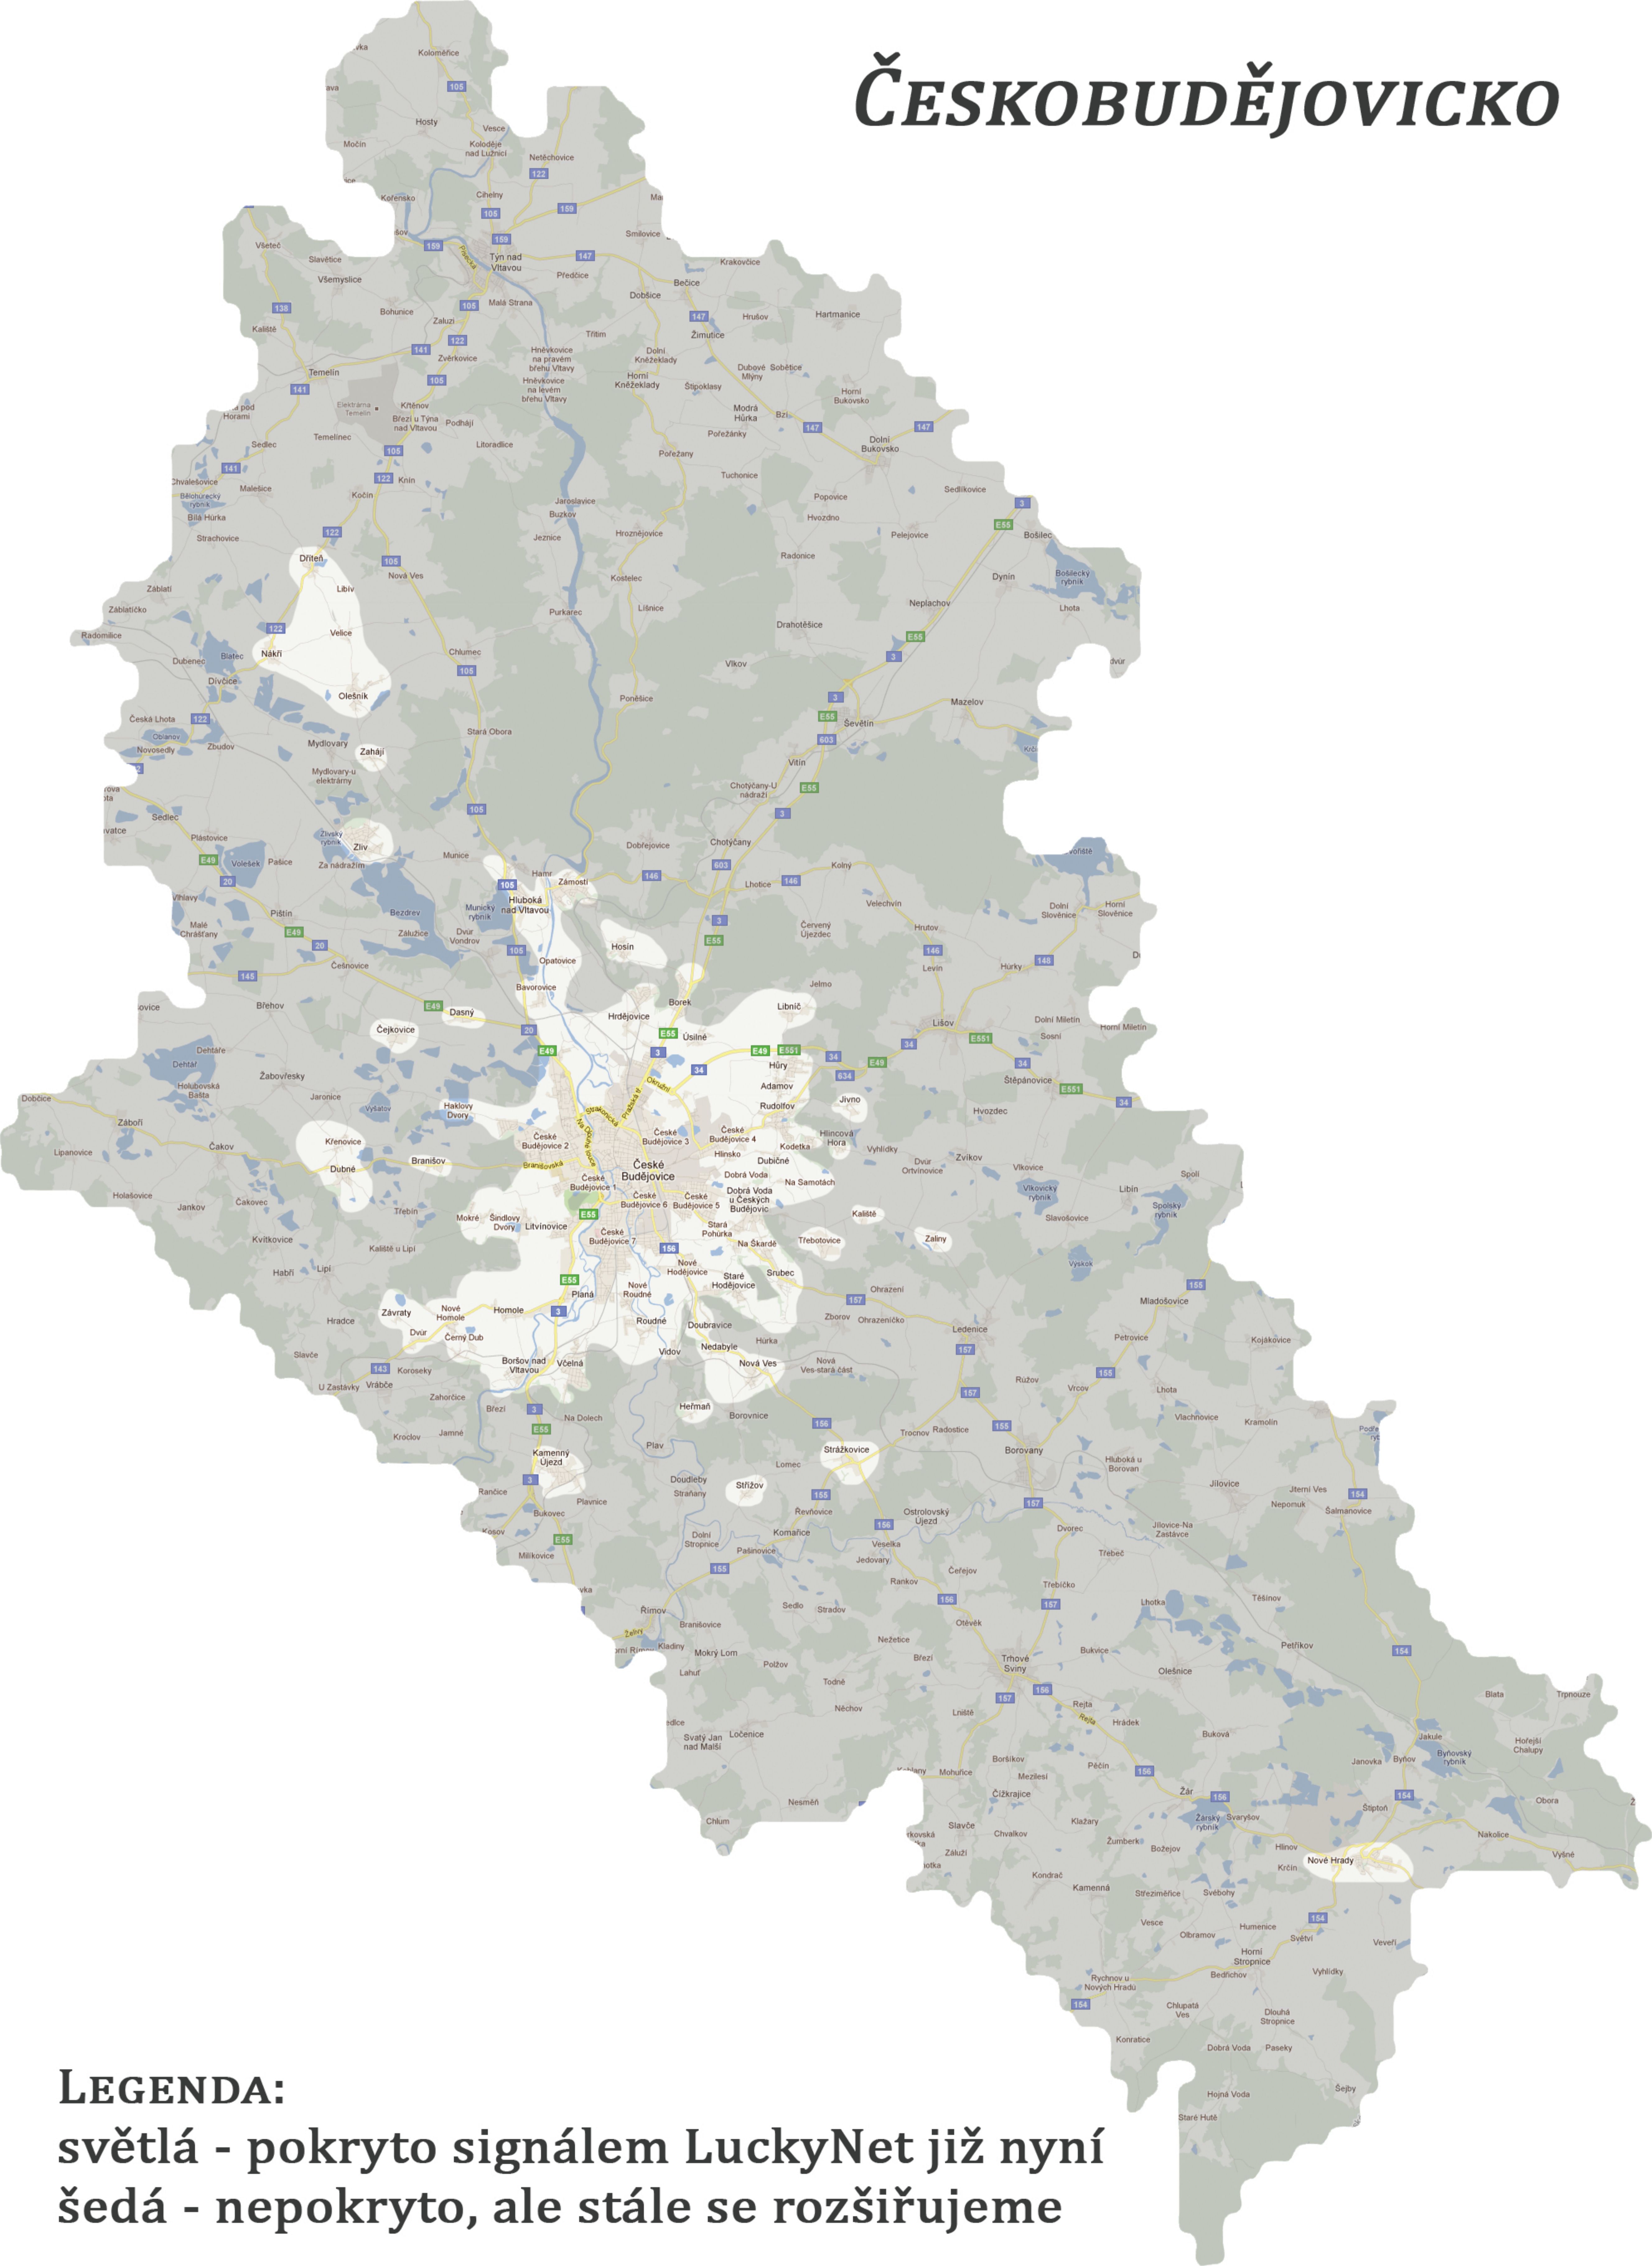

# ČESKOBUDĚJOVICKO

## LEGENDA:

světlá - pokryto signálem LuckyNet již nyní  
šedá - nepokryto, ale stále se rozšiřujeme